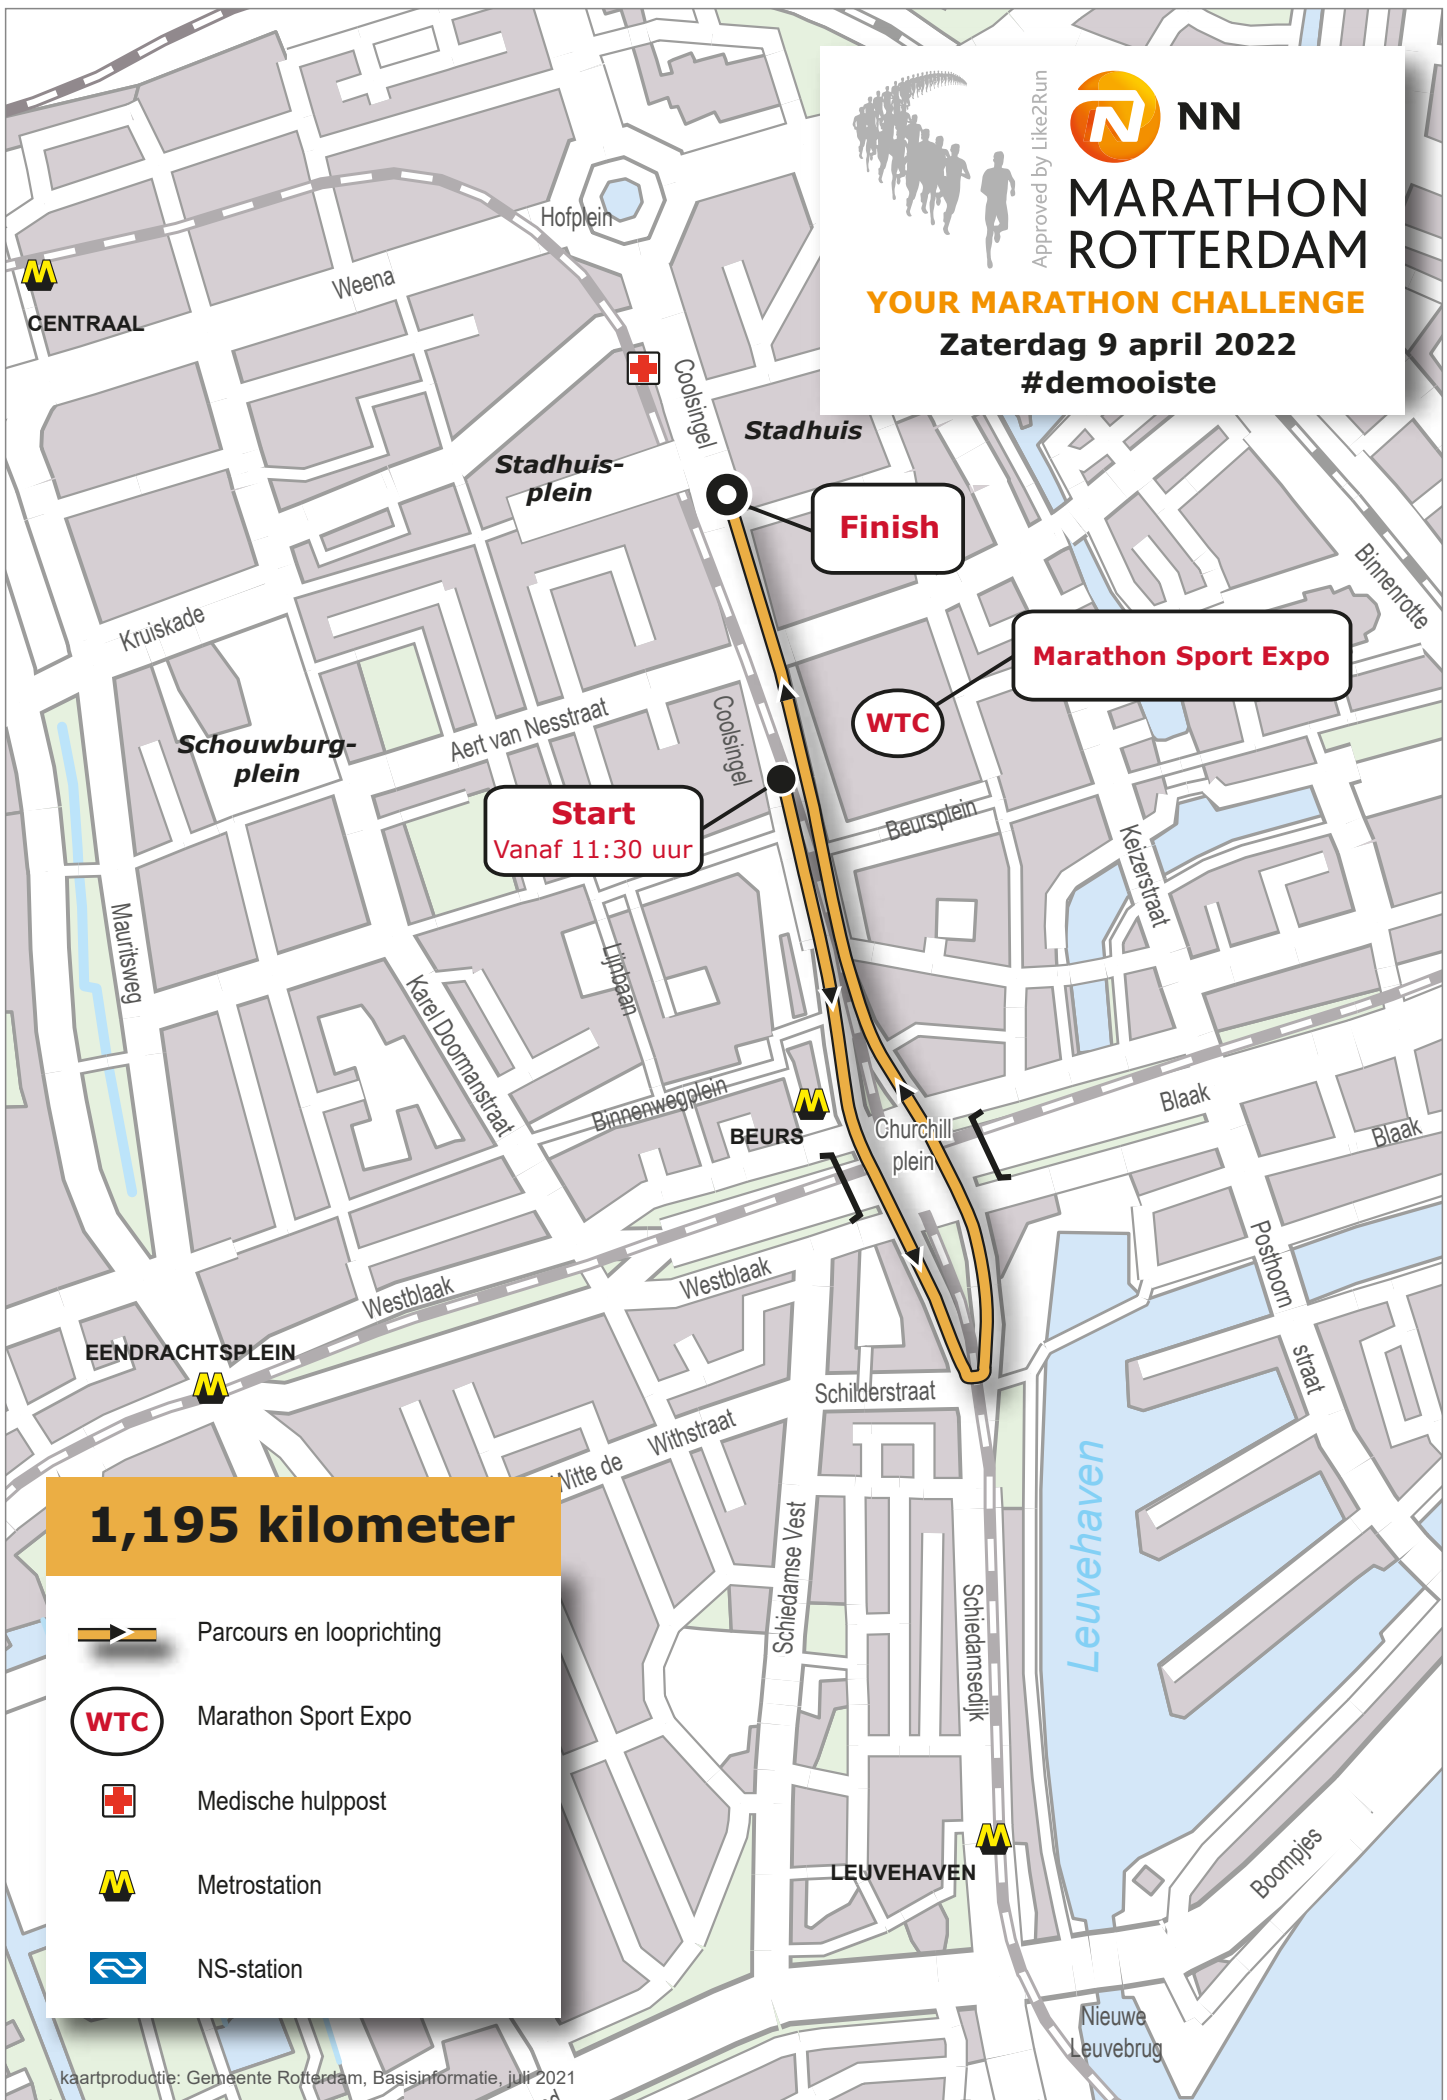

Approved by Like2Run

MARATHON ROTTERDAM

YOUR MARATHON CHALLENGE

Zaterdag 9 april 2022

#demooste

Start
Vanaf 11:30 uur

Finish

Marathon Sport Expo

WTC

BEURS

Churchillplein

LEUVEHAVEN

1,195 kilometer

-  Parcours en looprichting
-  Marathon Sport Expo
-  Medische hulppost
-  Metrostation
-  NS-station