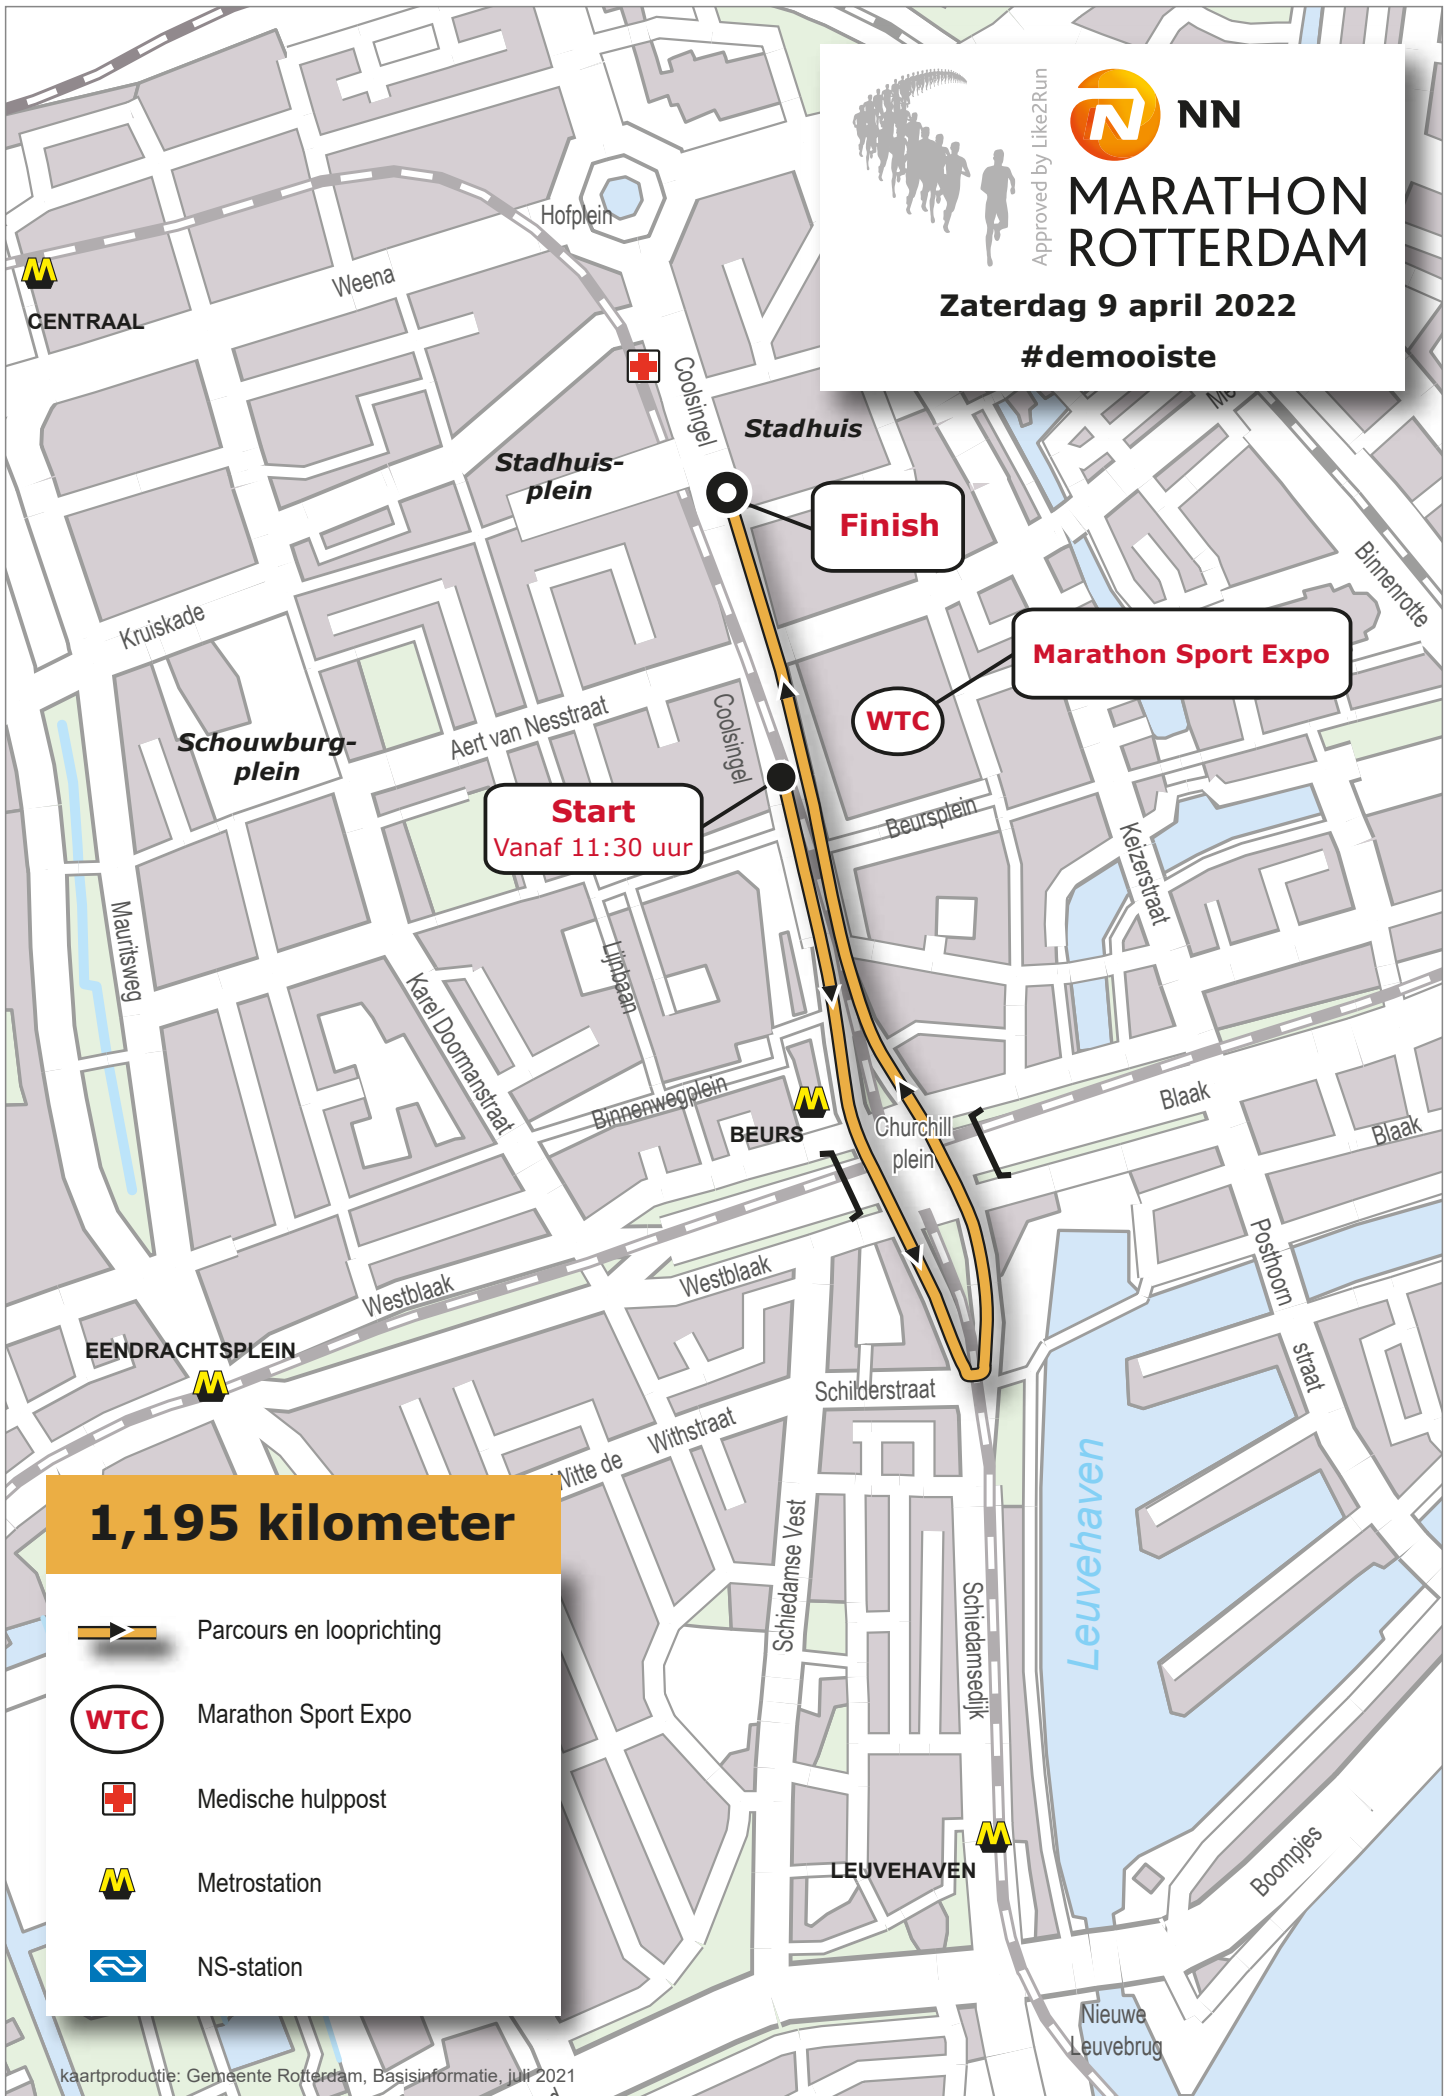

Approved by Like2Run

MARATHON ROTTERDAM

Zaterdag 9 april 2022

#demooste

Start
Vanaf 11:30 uur

Finish

Marathon Sport Expo

WTC

BEURS

LEUVEHAVEN

1,195 kilometer

-  Parcours en looprichting
-  Marathon Sport Expo
-  Medische hulppost
-  Metrostation
-  NS-station